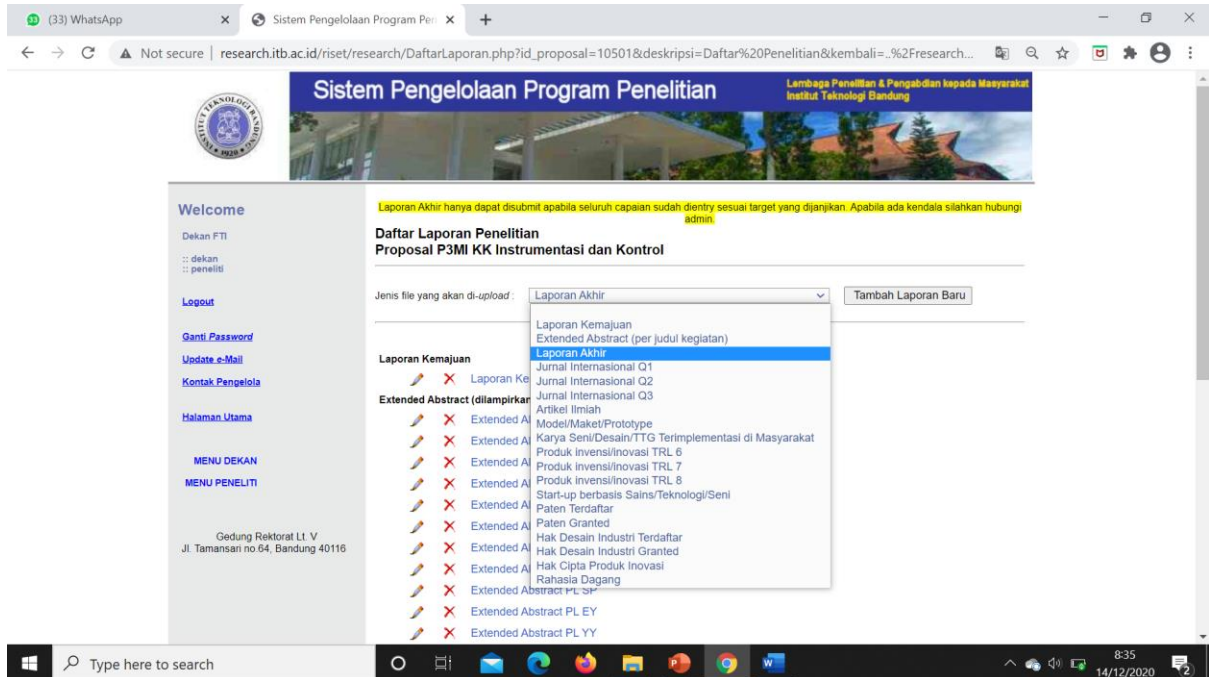

Selanjutnya Bapak/Ibu akan menemukan daftar KK. Silahkan pilih KK masing-masing dan akan menemukan menu "Jenis File yang akan di Upload" pilih laporan akhir. **Format laporan akhir bisa di lihat di <https://www.lppm.itb.ac.id/permohonan-laporan-akhir-program-p3mi-itb-tahun-2020-dan-karya-pameran-virtual/>**

Untuk bukti luaran bapak ibu lakukan hal yang sama kemudian pilih jenis luaran sesuai dengan yang ada di drop-down menu tersebut misal: Jurnal International Q1, Jurnal International Q2, dst.... Sesuai dengan **Laporan Keluaran Penelitian**