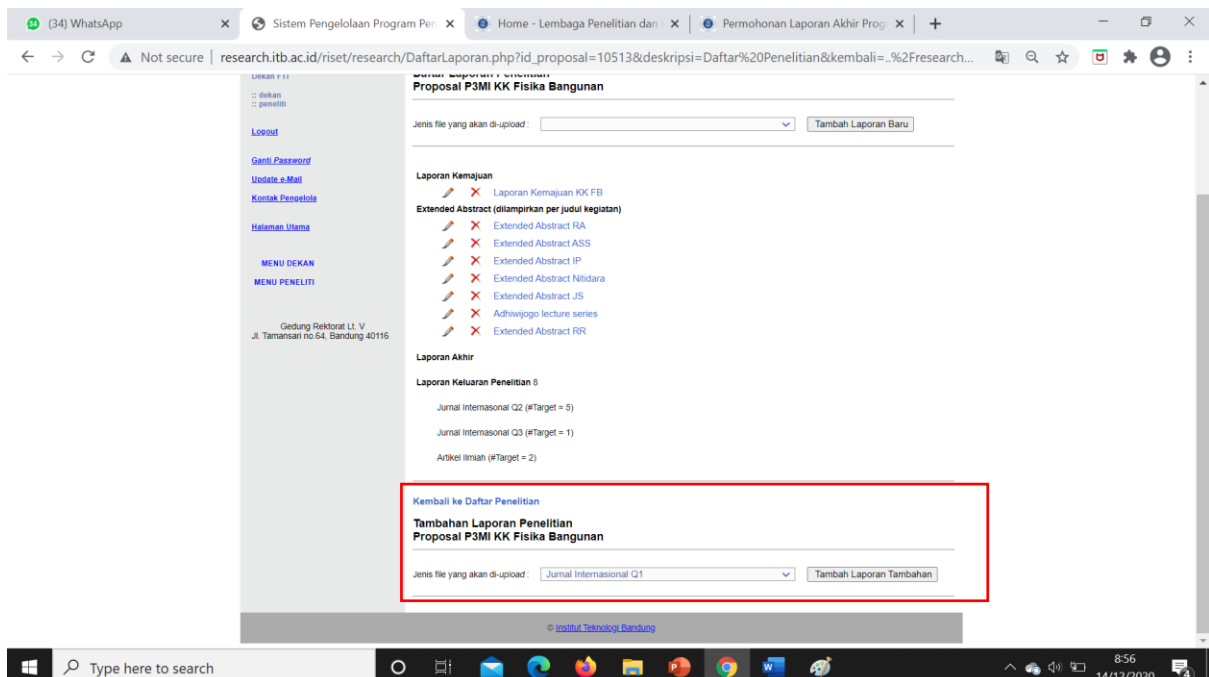

Jika ada output tambahan, bapak/ibu bisa lakukan dengan mengakses menu sesuai dengan gambar berikut (lihat bagian dengan kotak merah)